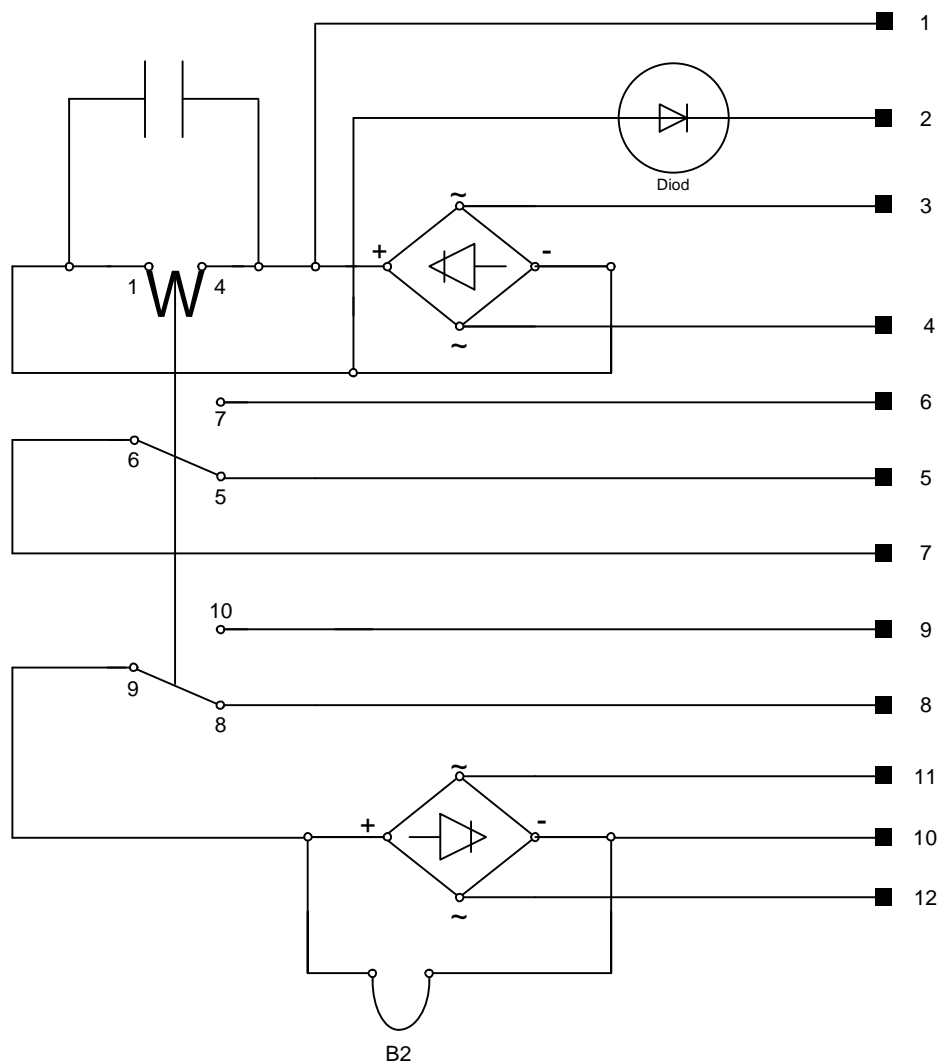

MELLANRELÄ 12142A & 12142B

Relä för koppling till exempel mellan porttelefon och kodlås anläggning.

Eller i anläggningar där elslutbleck med omvänd lås funktion används.

Drivspänning: 12 - 24V = ~

Mått: 80x60x30mm

Kontakter Res. 125V 1.5A

* Endast 12142B har bygeln B2 klippt och likriktaren monterad.

Typ 12142A har 2-st fria växla kontakter.