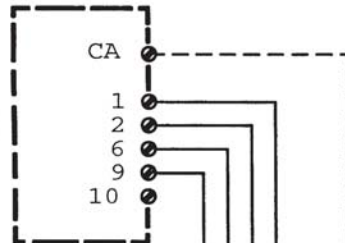

Våningsapparat
Atlantico 1133/1

Våningsapparat
Atlantico 1133/1

Transformator

Nät 230V 50Hz

Portregister Smyle 1129/2
2 anropsknappar
Portregister Smyle 1129/1
1 anropsknapp

Elslutbleck 12V ~

Inre öppningsknapp