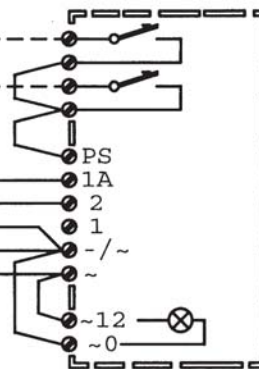

Våningsapparat
Atlantico 1133/1

Våningsapparat
Atlantico 1133/1

Transformator

Nät 230V 50Hz

Portregister Smyle 1129/2
2 anropsknappar
Portregister Smyle 1129/1
1 anropsknapp

Elslutbleck 12V ~

Inre öppningsknapp