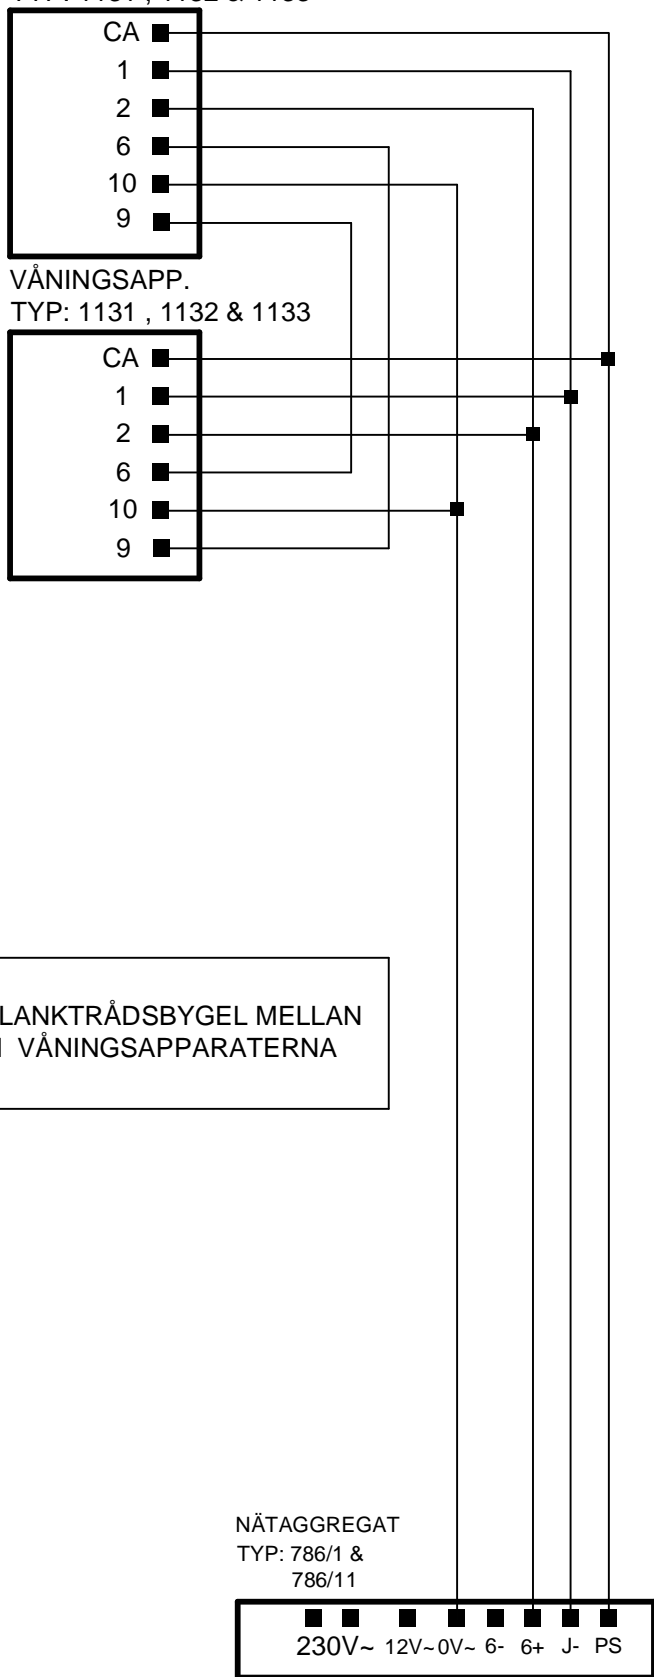

VÅNINGSAPP.  
TYP: 1131 , 1132 & 1133

VÅNINGSAPP.  
TYP: 1131 , 1132 & 1133

OBS ! KLIPP BLANKTRÅDSBYGEL MELLAN  
6 & 10 I VÅNINGSAPPARATERNA

NÄTAGGREGAT  
TYP: 786/1 &  
786/11